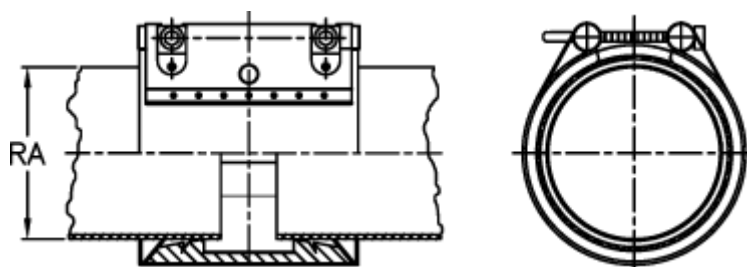

Varenummer: 025778100197
Beskrivelse: Norma Connect rørkobling
GRIP W2 Ø=197,0 EPDM, 16 bar

Mål

Note = Kontakt os for yderligere informationer.

RA = 197